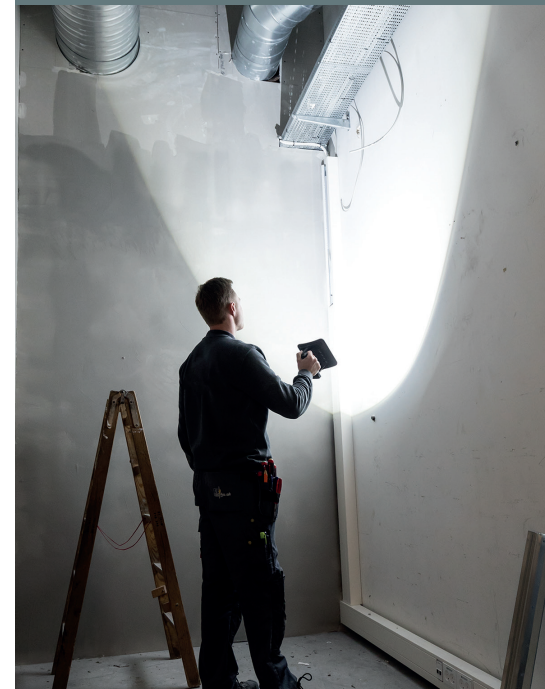

NOVA R el lambası son derece kullanışlıdır ve 2000 lümene kadar güçlü aydınlatma sağlar. Sapta iyi bir tutuş için ergonomik olarak tasarlanmıştır.